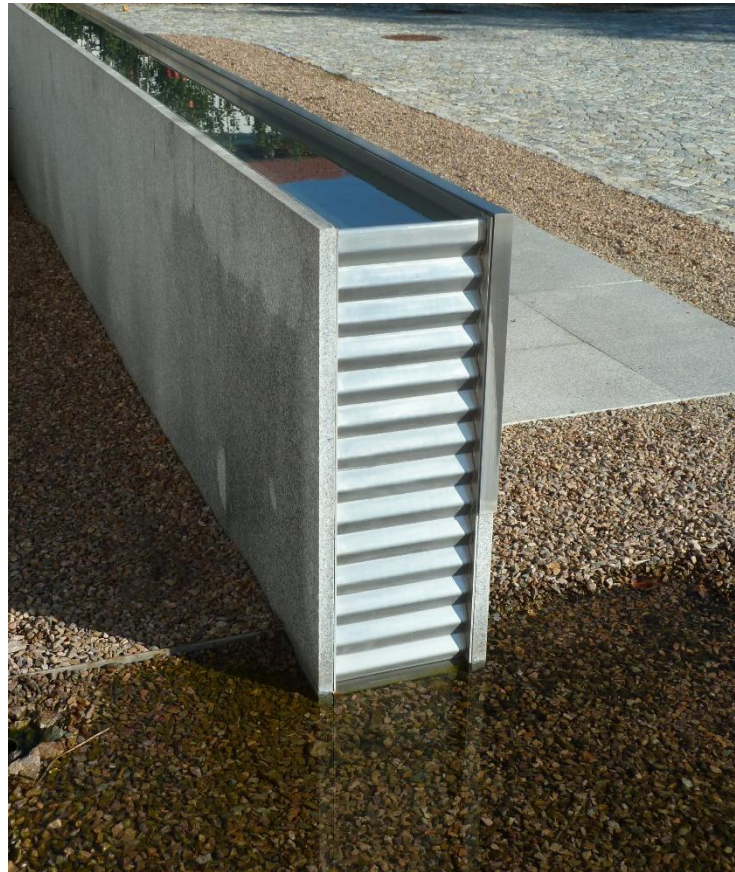

Náhrdelník princezny Diany

Památník významného fotografa

Příklad civilní podoby památníku – Slovensko

Památník obětem komunismu v Liberci

Památník Johna F. Kennedyho

Betonové pásky ve svahu

Jezdecké schody

Schody ve svahu

Česaný beton

Odseky

Vodní prvek – připomínka Marie Restituty

Vodní pumpa – odkaz na bývalou železniční trať

Kruhová lavice - možnost posezení u Marie Restituty

Herní prvky dětského hřiště

Odpadkový koš

Lavice s vysokým opěradlem

Lavice s částečným opěradlem

Lineární lavice bez opěradla

Typové lavice pro parkovou plochu

Křesla a lehátka do pobytového sadu