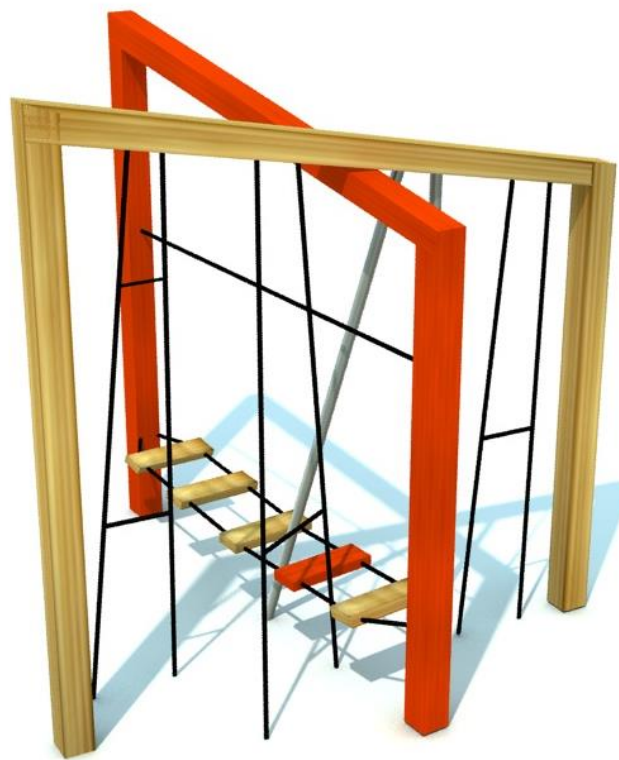

Náhrdelník princezny Diany

Památník významného fotografa

Příklad civilní podoby památníku – Slovensko

Památník obětem komunismu v Liberci

Památník Johna F. Kennedyho

Betonové pásky ve svahu

Jezdecké schody

Schody ve svahu

Česaný beton

Odseky

Vodní prvek – připomínka Marie Restituty

Vodní pumpa – odkaz na bývalou železniční trať

Kruhová lavice - možnost posezení u Marie Restituty

Herní prvky dětského hřiště

Odpadkový koš

Lavice s vysokým opěradlem

Lavice s částečným opěradlem

Lineární lavice bez opěradla

Typové lavice pro parkovou plochu

Křesla a lehátka do pobytového sadu