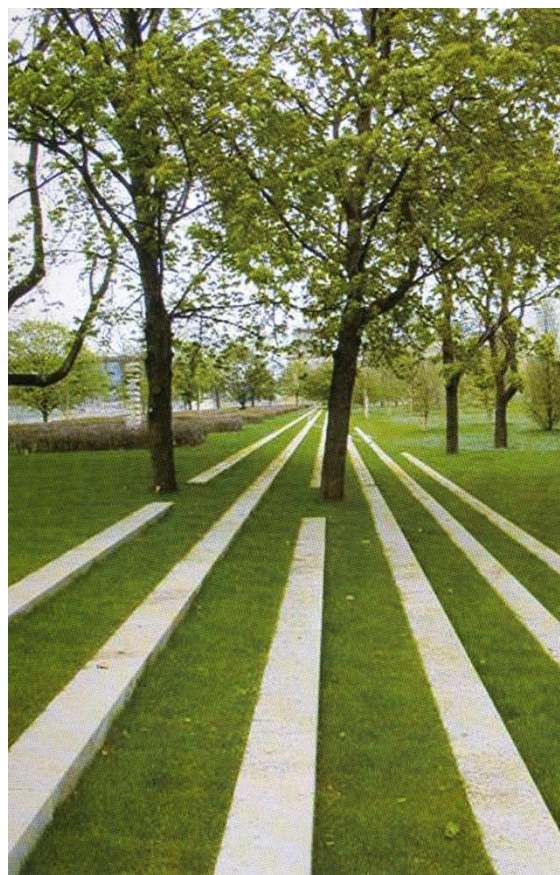

Náhrdelník princezny Diany

Památník významného fotografa

Příklad civilní podoby památníku – Slovensko

Památník obětem komunismu v Liberci

Památník Johna F. Kennedyho

Betonové pásky ve svahu

Jezdecké schody

Schody ve svahu

Česaný beton

Odseky

Vodní prvek – připomínka Marie Restituty

Vodní pumpa – odkaz na bývalou železniční trať

Kruhová lavice - možnost posezení u Marie Restituty

Herní prvky dětského hřiště

Odpadkový koš

Lavice s vysokým opěradlem

Lavice s částečným opěradlem

Lineární lavice bez opěradla

Typové lavice pro parkovou plochu

Křesla a lehátka do pobytového sadu